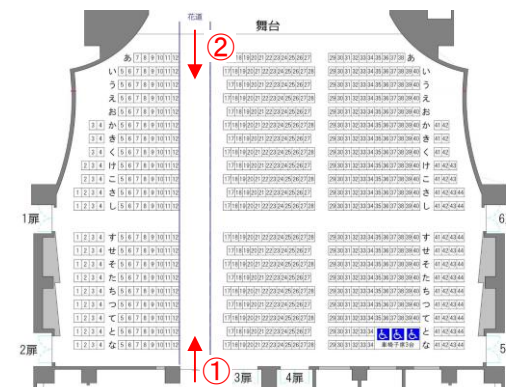

※照明に関してはスタッフの判断で希望通りにならない場合がございます。ご了承ください。

演出プラン表

・花道や客席の使い方
CD音源が始まったら、花道から担ぎ桶、笛、旗が出てきます。

・MCの入るタイミング

「演奏の流れ」

- ① CD音源に合わせて花道(鳥屋口)から入場。
 - ・大太鼓きっかけで演奏スタート。
 - ・笛と担ぎ桶がそれぞれ、締太鼓と中大鼓に移動。
 - ・大太鼓ソロ。
 - ・大太鼓ソロ終わりで左右の袖から旗がでてくる。
- ② その後、旗・担ぎ桶が花道に移動してパフォーマンス。
 - ・全員舞台上に戻り、演奏を終えた後、挨拶してお終い。

※花道の広さは幅1間×12間(1.8m×21.925m)になります。